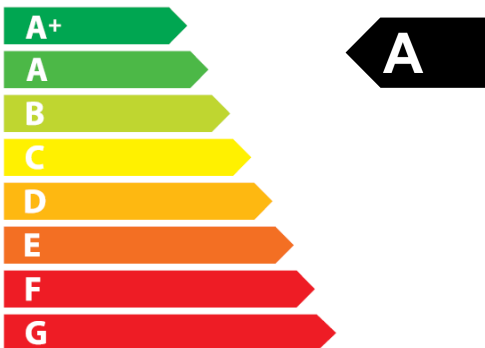

ENERG

енергия · ενεργεια

BLAUBERG

KOMFORT ERV EC DB 250 S14

36
dB

200 m³/h